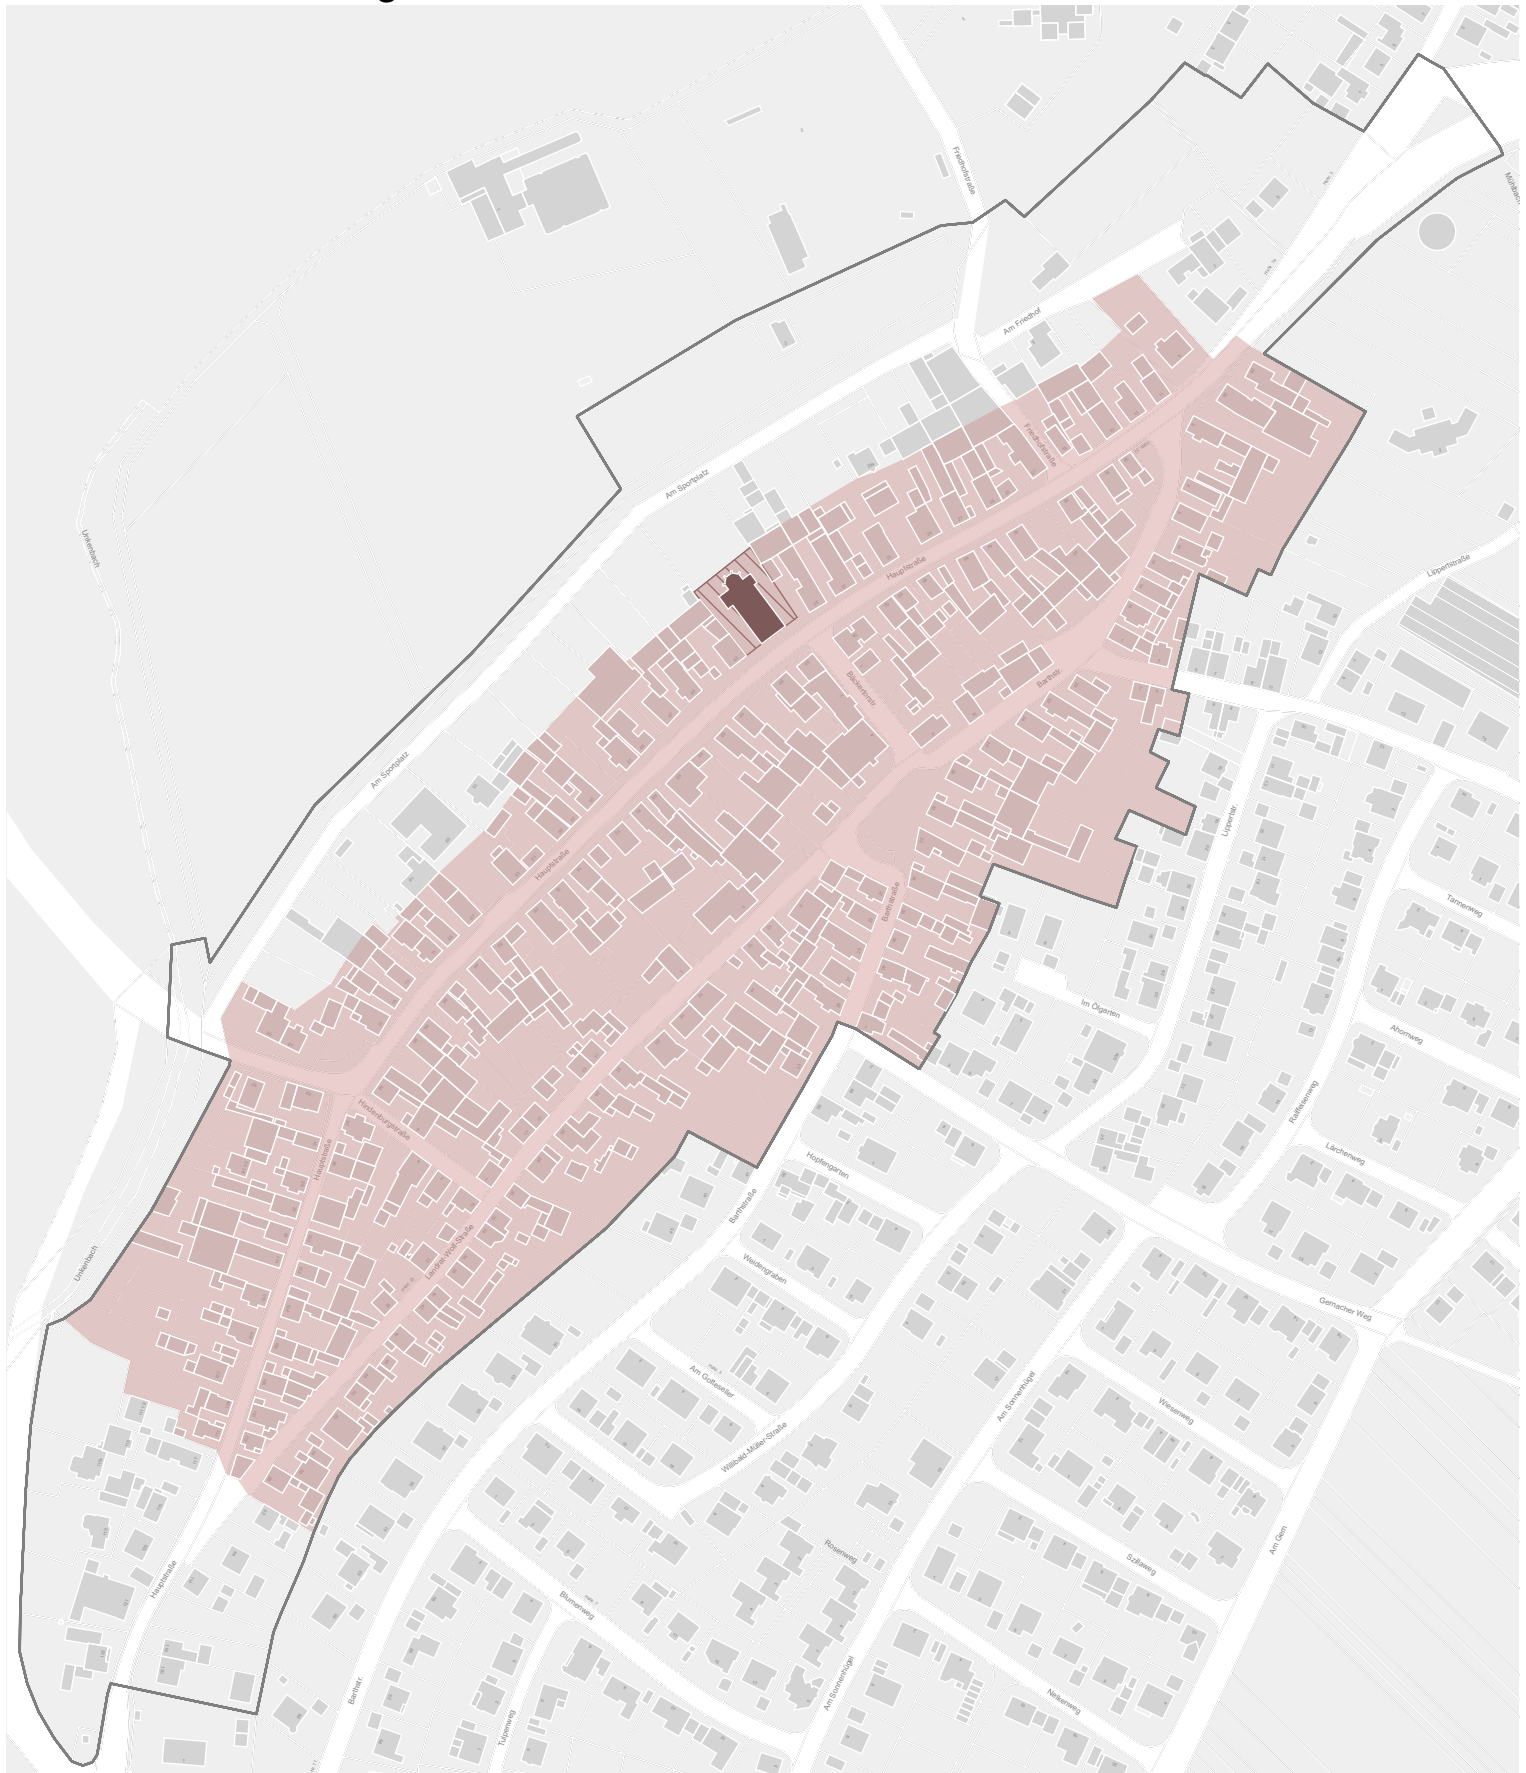

Räumlicher Geltungsbereich Röthlein

Abgrenzung des Sanierungsgebiets

Abgrenzung des Geltungsbereichs Gestaltungssatzung, -leitfaden sowie Kommunales Förderprogramm

Baudenkmal

Bodendenkmal

M 1 : 3500