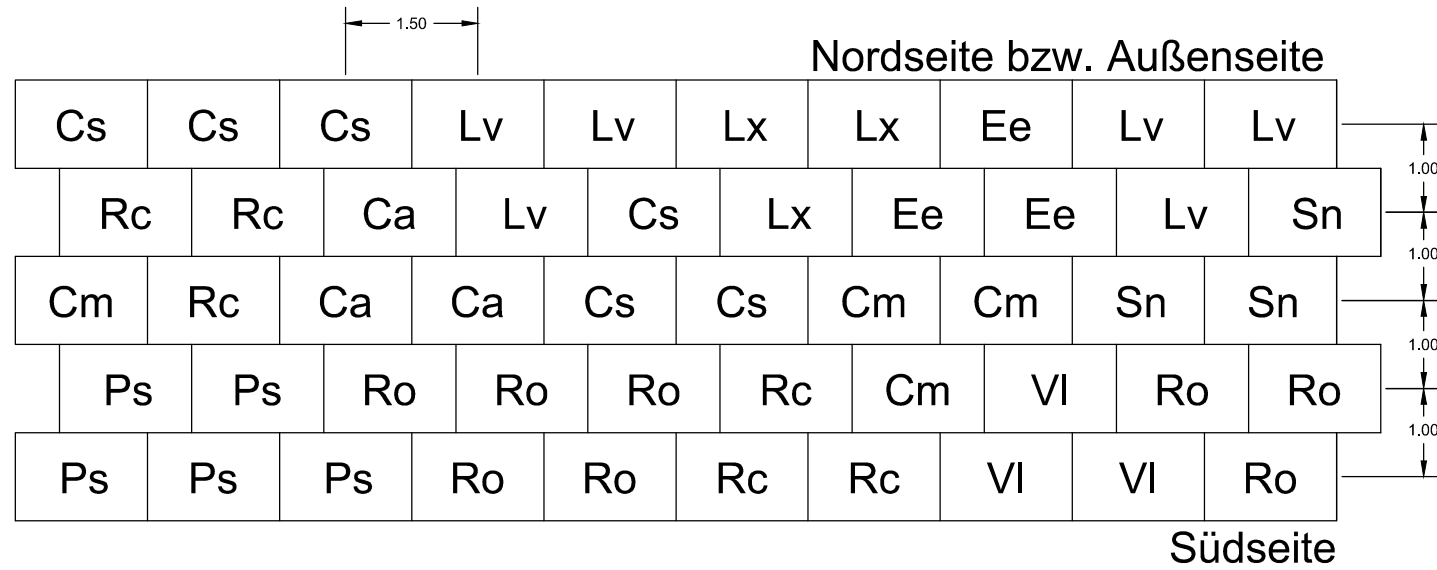

# PFLANZSCHEMA

Länge: 15,0 m, Breite: 5,0 m,  
 Pflanzabstand: 1,0 m zwischen den Reihen x 1,50 m in den Reihen  
 50 Stück

Schema  
 Mesophile Heckenpflanzung  
 4 - 5reihig

## Mesophile Hecke (Pflanzschema 15 m Länge, 4-5reihig)

Vorkommensgebiet 5.1 "Süddeutsches Hügel- und Bergland, Fränkische Platten und Mittelfränkisches Becken"

(Pflanzgröße und -qualität: Str, 2 x v., Höhe 60-100)

Abkürzung	Botanischer Name	Deutscher Name	Stückzahl je Schema
Ca	Corylus avellana	Hasel	3
Cm	Crataegus monogyna	Eingr. Weißdorn	4
Cs	Cornus sanguinea	Blutroter Hartriegel	6
Ee	Euonymus europaeus	Pfaffenhütchen	3
Lv	Ligustrum vulgare	Liguster	6
Lx	Lonicera xylosteum	Gewöhnliche Heckenkirsche	3
Ps	Prunus spinosa	Schlehe	5
Rc	Rhamnus catharticus	Kreuzdorn	6
Ro	Rosa canina	Hecken-Rose	8
Sn	Sambucus nigra	Schwarzer Holunder	3
VI	Viburnum lantana	Wolliger Schneeball	3