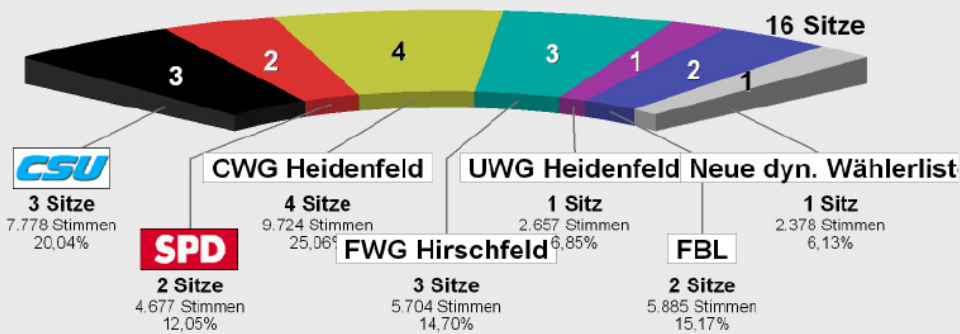

## Gemeinderatswahl Bayern 2008 Sitzverteilung

## Gemeinderatswahl 2002

## Sitzverteilung KW 2008

	Anteil	Sitze
CSU-FWG	20,04%	3
SPD-FB	12,05%	2
CWG Heidenfeld	25,06%	4
FWG Hirschfeld	14,70%	3
UWG Heidenfeld	6,85%	1
FBL	15,17%	2
Neue dyn. Wählerliste	6,13%	1