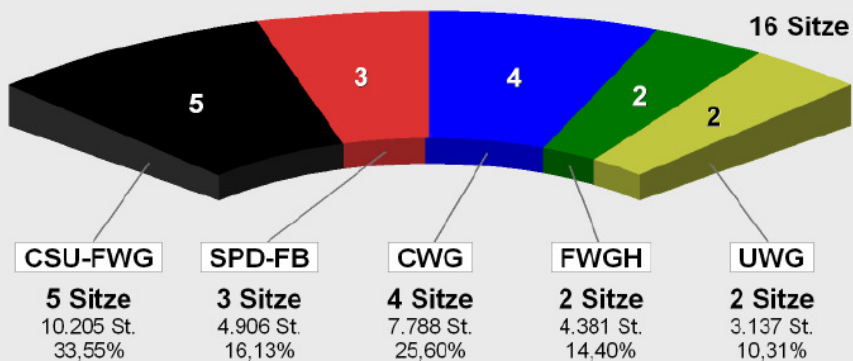

## Gemeinderatswahl Bayern 2008 Sitzverteilung

## Gemeinderatswahl 2002

## Sitzverteilung KW 2008

	Anteil	Sitze
CSU-FWG	20,04%	3
SPD-FB	12,05%	2
CWG Heidenfeld	25,06%	4
FWG Hirschfeld	14,70%	3
UWG Heidenfeld	6,85%	1
FBL	15,17%	2
Neue dyn. Wählerliste	6,13%	1